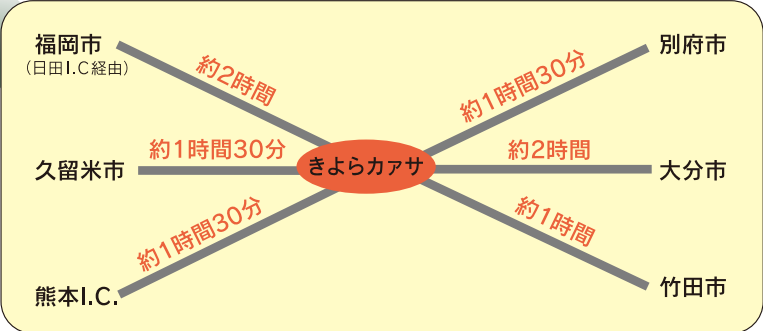

# 南小国エリアMAP

この地図と町内の各所に設置した看板は連動しています。  
エリアの色と番号を目印にお出かけ下さい。  
安全運転で、楽しい旅を!!

南小国町観光協会 (きよらかアサ内)

熊本県阿蘇郡南小国町赤馬場  
TEL.0967-42-1444  
FAX.0967-42-1167  
<http://www.roten.or.jp/>