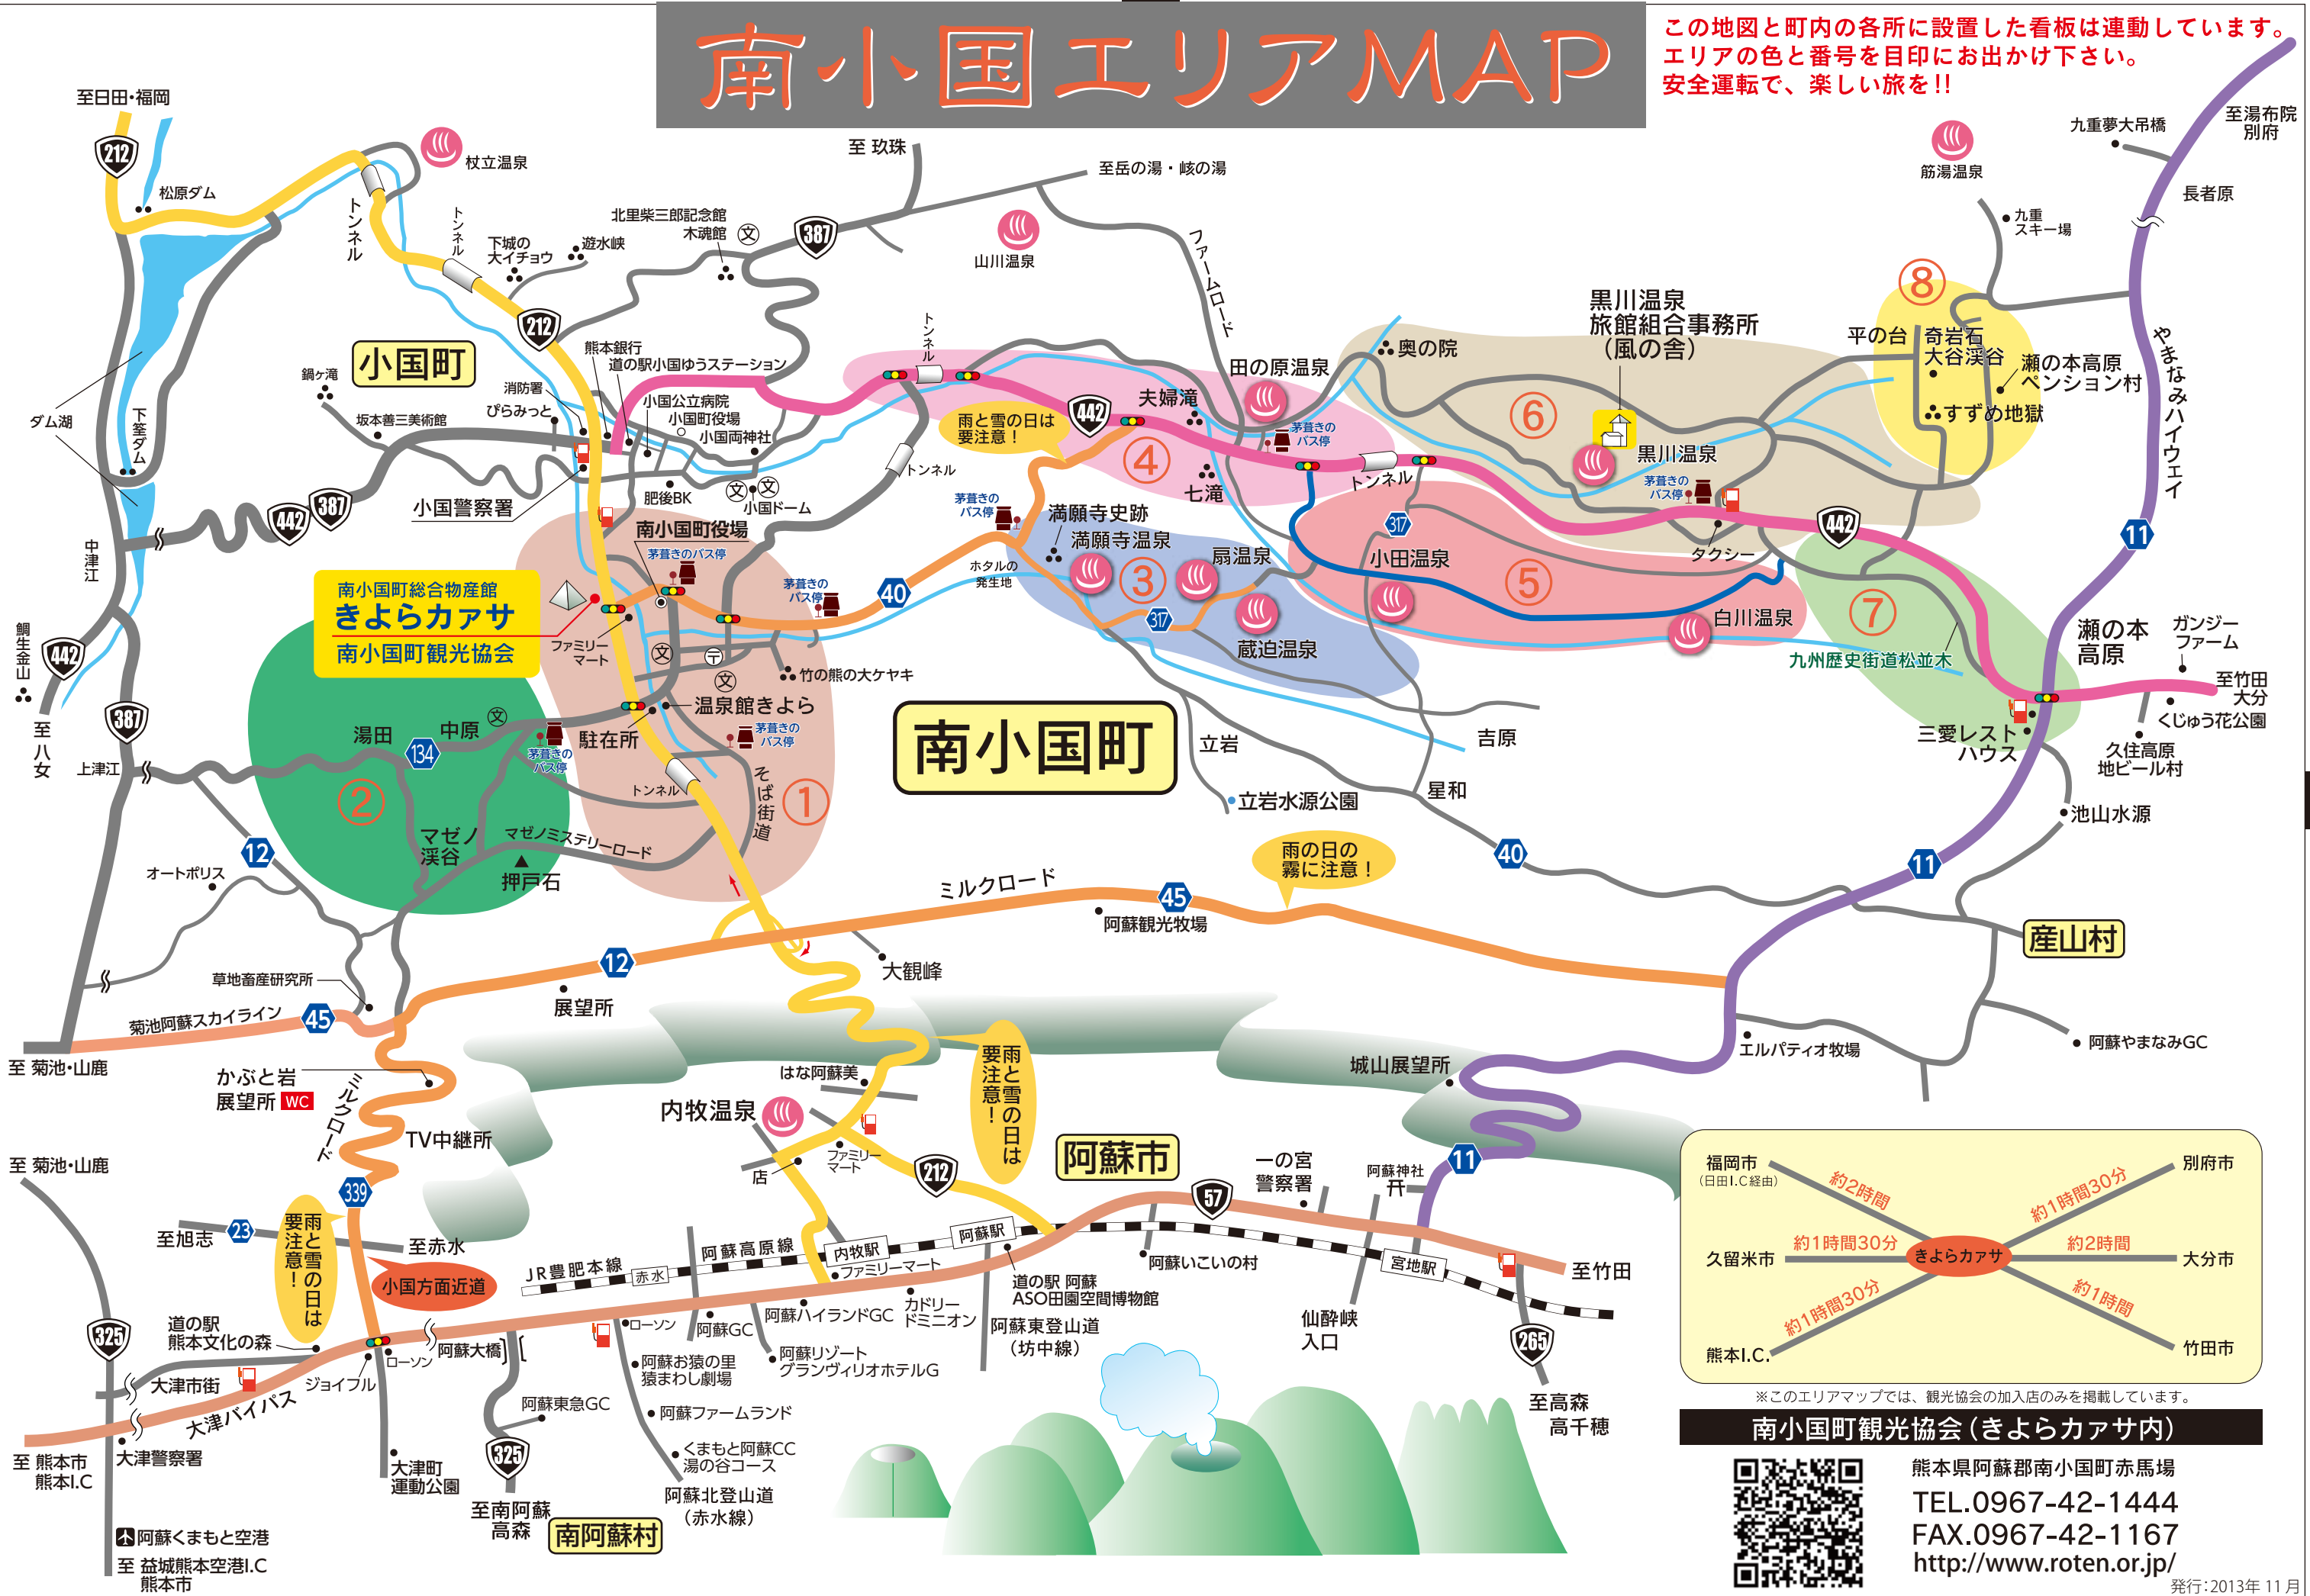

# 南小国エリアMAP

この地図と町内の各所に設置した看板は連動しています。  
エリアの色と番号を目印にお出かけ下さい。  
安全運転で、楽しい旅を!!

南小国町観光協会 (きよらかアサ内)

熊本県阿蘇郡南小国町赤馬場  
TEL.0967-42-1444  
FAX.0967-42-1167  
<http://www.roten.or.jp/>